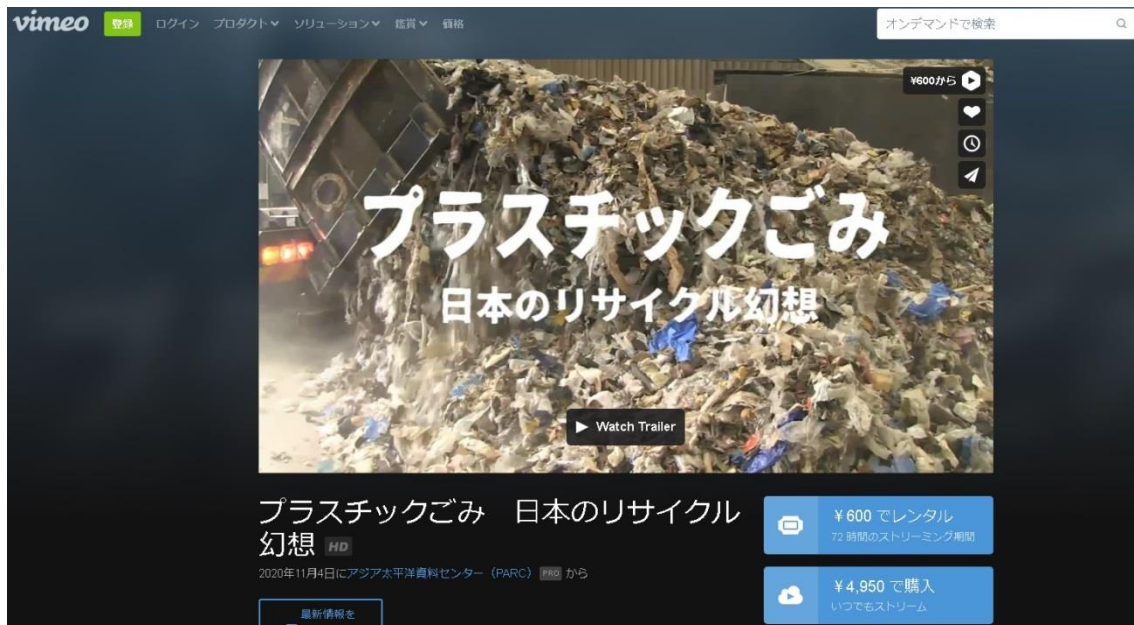

2. 作品を選び、レンタルまたは購入

Vimeo にアカウント登録を済ませた上で、ご覧になりたい作品のレンタル・購入手続きに進みます。Vimeo サイトの各作品ページから、または PARC サイトの各作品ページに埋め込まれた予告編から PARC の映像作品のレンタル・購入が可能です。

●Vimeo でレンタル・購入

(1) オンライン視聴可能な PARC 作品の一覧ページに移動する。

<http://www.parc-jp.org/video/onlineichiran.html>

(2) 動画の一覧から作品を選んでクリックして、作品ページへ。