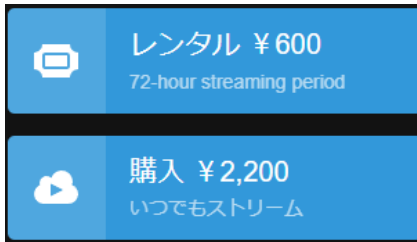

(4b) 連続講座の録画記録のページ場合、ページ下部に各回のタイトル一覧が表示されます。そこからご覧になりたい回のタイトルを選んでクリックすると、その回の詳細が表示されますので、お間違いなければ「レンタル」ボタンをクリックしてください。

1.	武蔵一羊：「戦後日本国家」と社会運動の概説 —PARC前史として	1:46:31	👉 ¥600
2.	武蔵一羊：アジアの民衆連帯とPARCが果たした 役割	2:14:47	👉 ¥600
3.	ダグラス・ラミス：なぜ私が「ベ平連」に関わる ようになったのか	1:27:19	👉 ¥600
4.	内海愛子：民衆の視点でアジアを歩く	1:49:39	👉 ¥600

※上のような一覧画面からタイトルをクリックすると下のような確認画面が表示されます。

動画の詳細情報 ×

内海愛子：民衆の視点でアジアを歩く
from アジア太平洋資料センター (PARC) | Episode 4 of 10

👉 レンタル ¥600

リリース済み: 4 hours 6分 ago
再生時間: 1:49:39
レンタル期間: 72 hours

日本の市民運動はアジアとどう関わってきたのか。内海愛子さんは日系多国籍企業の共同研究を経て、1982年にはエビ研究会に参加する。鶴見良行、村井吉敬らとともにアジアを歩いた経験を映像・スライド資料も交えて語る。(2022年7月8日)

(5) 「レンタル」または「購入」いずれかのボタンをクリックすると、支払い画面が開きます。表示されているコンテンツとサービスに間違いがないことを確認してください。「購入」の選択肢があるコンテンツについては、この画面でレンタルから購入、購入からレンタルに選択を切り替えることも可能です。作品とサービスに間違いがなければ、支払い方法を選択してください。クレジットカードまたは PayPal での支払いが可能です。